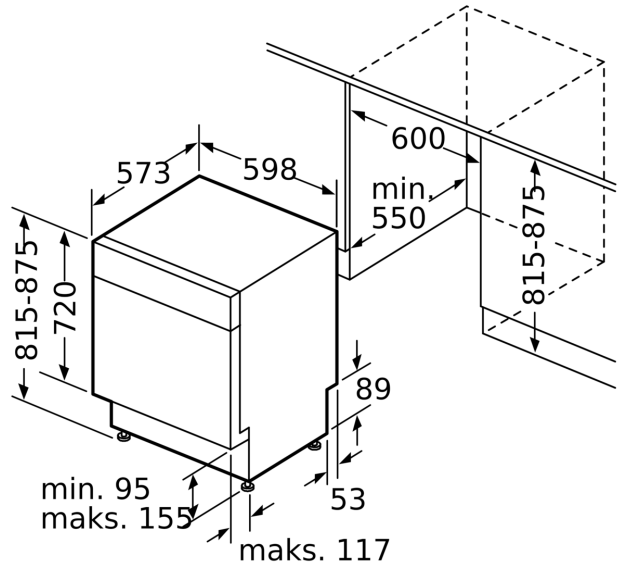

**Serie 2, Opvaskemaskine til
underbygning, 60 cm, Børstet stål
SMU2HVS02E**

Mål i mm

⌘ Stikdåse
( ) Værdier med forlængersæt

Mål i mm